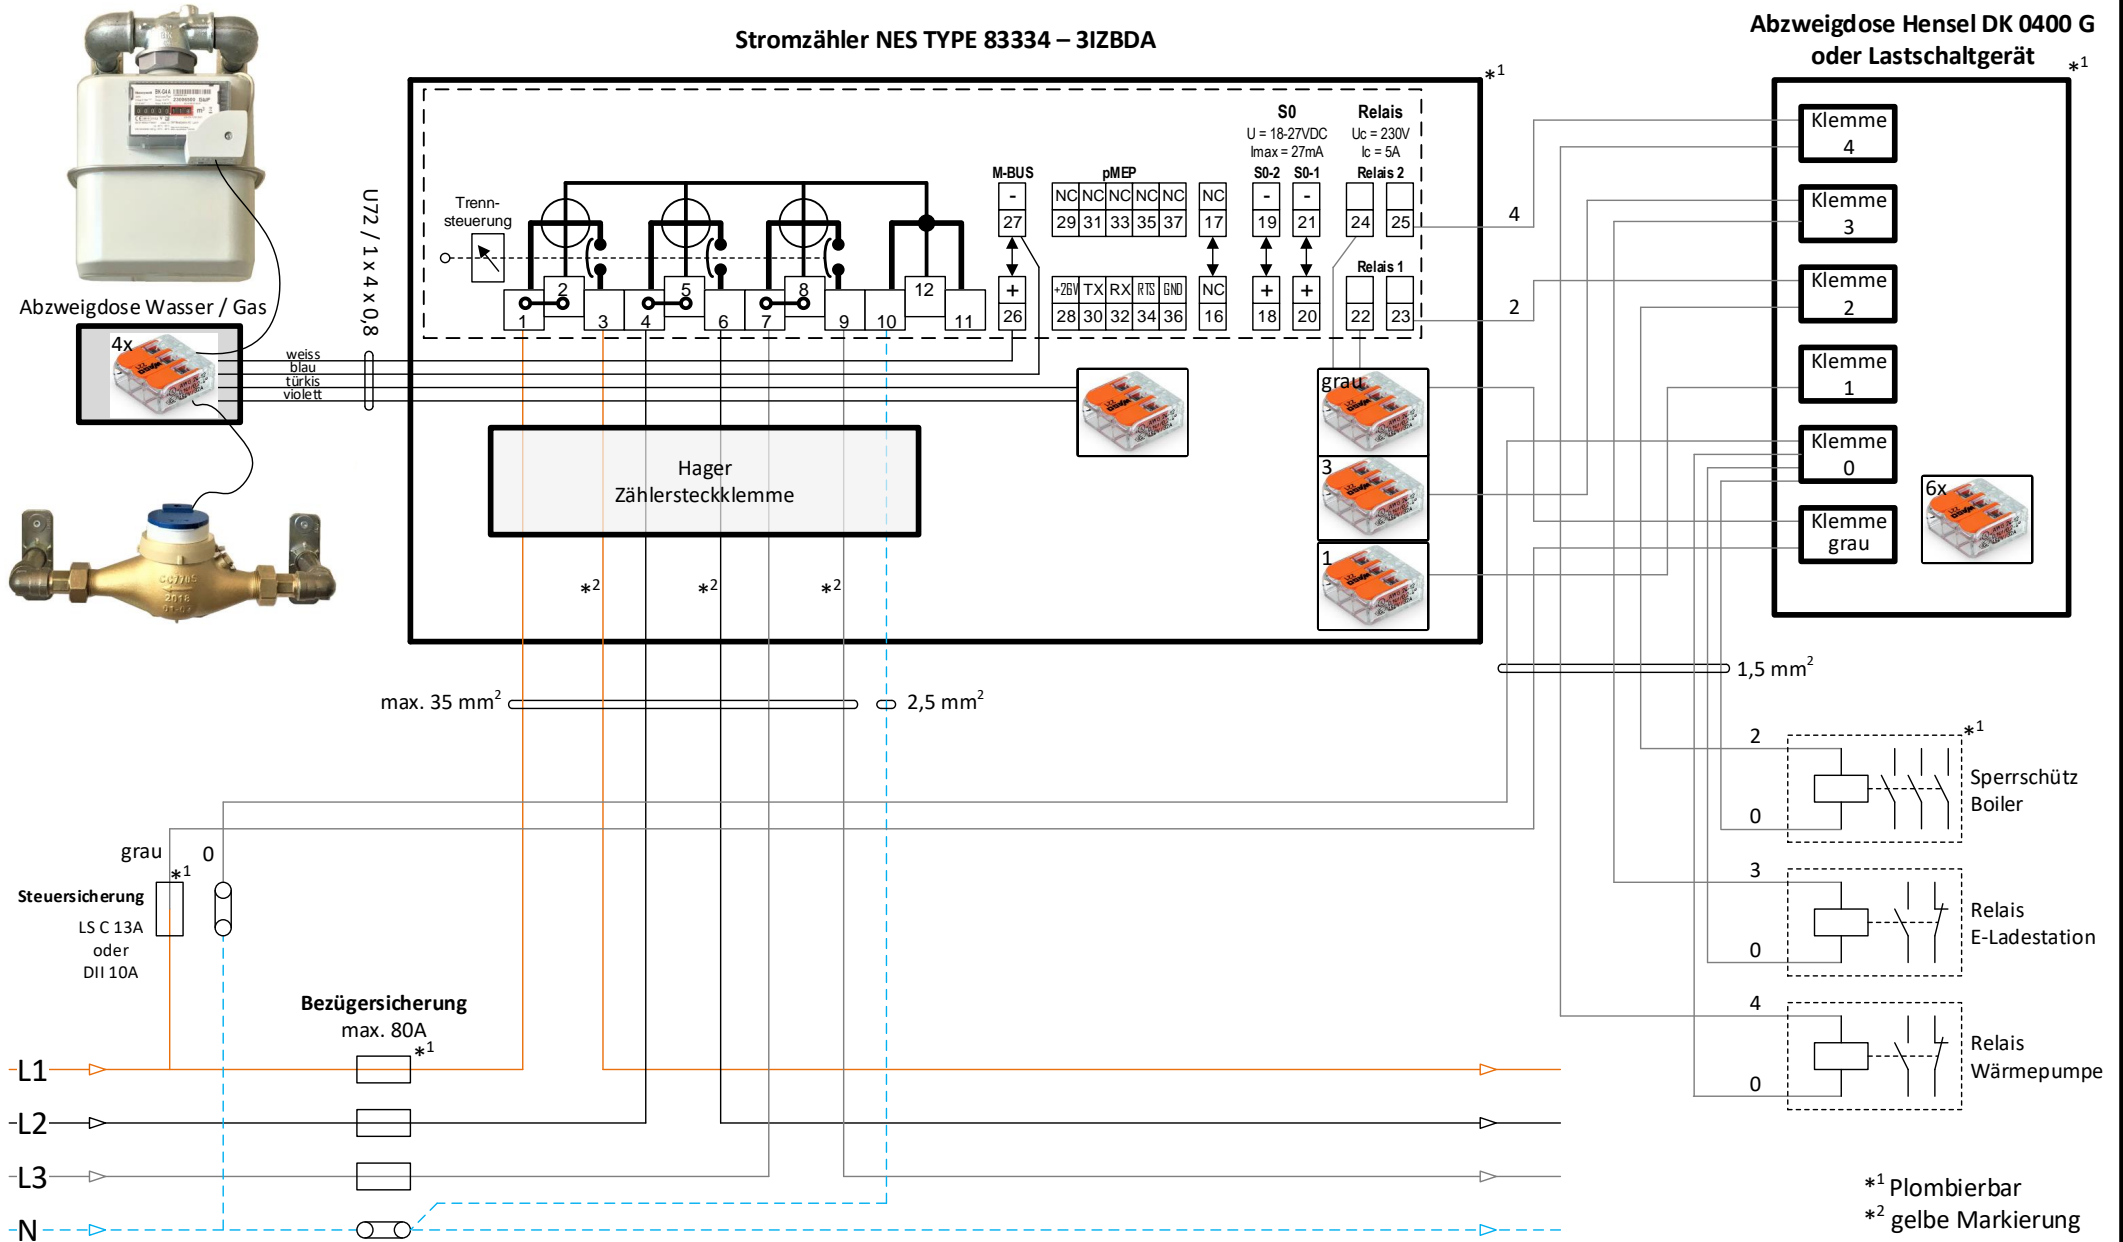

Stromzähler NES TYPE 83334 – 3IZBDA

Abzweigdose Hensel DK 0400 G oder Lastschaltgerät *1

Änderung	Datum	Gezeichnet	Schema Nr.
04	04.06.2021	SoM	NES TYPE 83334 – 3IZBDA
02	24.08.2020	SoM	
03	02.02.2021	SoM	